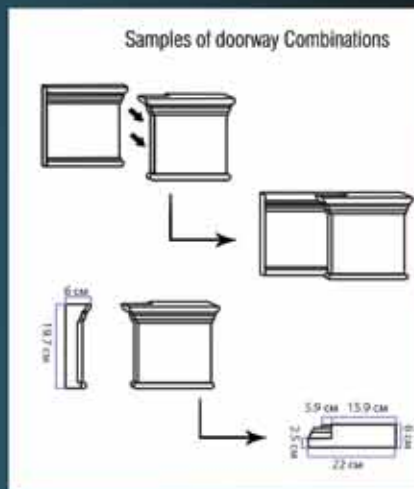

# ОБРАМЛЕНИЯ ДВЕРНЫХ И ОКОННЫХ ПРОЕМОВ

*Перфект*

**D3028LR**  
размер: 24.8x21x7.2см

**D3031**  
размер: 80x20.2x5см

**D3029LR**  
размер: 25.6x21x7.2см

**D3030**  
размер: 53.5x20.2x5см

**D3027LR**  
размер: 23x21x6.2см