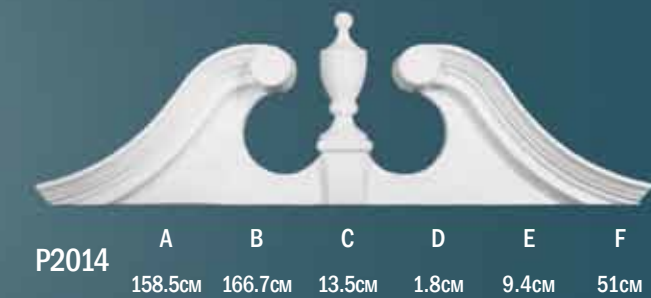

**N3324** размер:  $\Phi$  24x200см

**N3224** размер:  $\Phi$  24x200см

**N3301** размер:  $\Phi$  24x240см

**N2024-4**  
размер: 44x16x44см

# КОЛОННЫ

*Терраст*

**N1030-1**  
размер: 42.5x17.5x42.5см

**N1030-2**  
размер: 53.5x24x53.5см

**N1030-3**  
размер: 48x36.5x48см

**N2030-4**  
размер: 51.5x20x51.5см

**N1024-3**  
размер: 41x36x41см

**N2024-4**  
размер: 44x16x44см