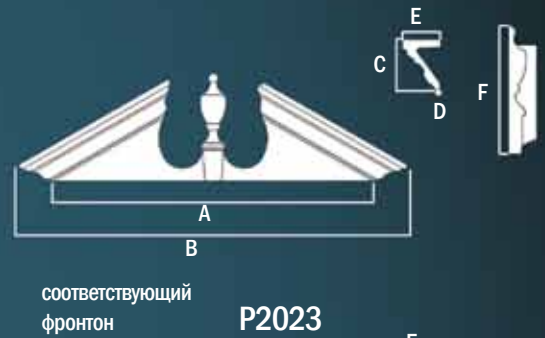

# КОЛОННЫ

*Терраст*

**N1030-1**  
размер: 42.5x17.5x42.5см

**N1030-2**  
размер: 53.5x24x53.5см

**N1030-3**  
размер: 48x36.5x48см

**N2030-4**  
размер: 51.5x20x51.5см

**N1024-3**  
размер: 41x36x41см

**N2024-4**  
размер: 44x16x44см