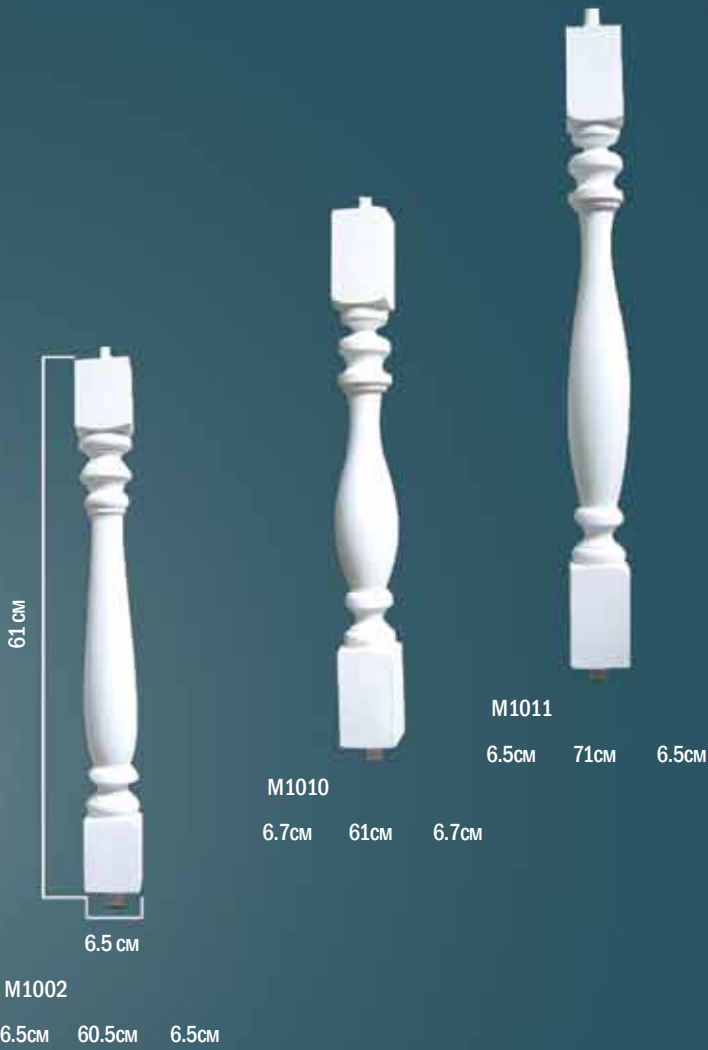

**P2029 - 1**  
 A 17cm B 13cm C 14cm D 15cm

**P2030 - 1**  
 A 19.5cm B 17cm C 17.3cm D 15cm

**D3025**  
 A 20.8cm B 17.8cm C 14.8cm D 16cm

**AD348-11** 50cm 50cm 5cm

# ЭЛЕМЕНТЫ НАРУЖНОЙ ОТДЕЛКИ

*Перфект*

P2011 14cm 70cm 12cm

P2003 18cm 22cm 9.5cm

P2010 9cm 30cm 6.5cm

P2004 20cm 20cm 12.3cm

P2002 24cm 29cm 7cm

P4020 15cm 15.3cm 33.5cm

P4021 10.5cm 41.2cm 26.7cm

P2005 18cm 18cm 6.5cm

P4023 11.8cm 15cm 16cm

P4024 14.3cm 14.7cm 24cm

P4022 12.5cm 20.5cm 20.5cm

P4025 15cm 16cm 30cm

# БАЛАСИНЫ

*Лестница*

M1016  
13.3cm 17.1cm 11.1cm

M1019  
14cm 122cm 14cm

M1017  
16.5cm 3.8cm 16.5cm

M1018  
16.5cm 3.8cm 16.5cm

M1012 размер: 244x12.3x8.3см

M1014 размер: 244x10.8x9.5см