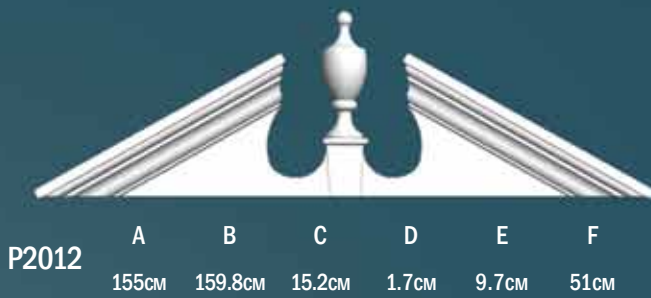

# КОЛОННЫ

*Терраст*

**N1030-1**  
размер: 42.5x17.5x42.5см

**N1030-2**  
размер: 53.5x24x53.5см

**N1030-3**  
размер: 48x36.5x48см

**N2030-4**  
размер: 51.5x20x51.5см

**N1024-3**  
размер: 41x36x41см

**N2024-4**  
размер: 44x16x44см