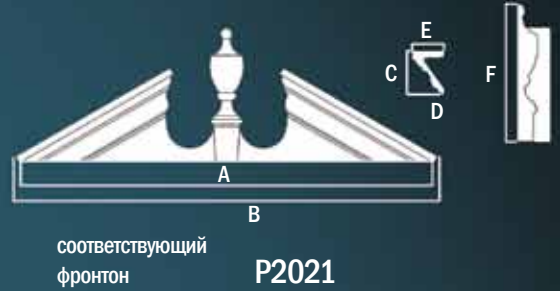

# КОЛОННЫ

*Терраст*

**N1030-1**  
размер: 42.5x17.5x42.5см

**N1030-2**  
размер: 53.5x24x53.5см

**N1030-3**  
размер: 48x36.5x48см

**N2030-4**  
размер: 51.5x20x51.5см

**N1024-3**  
размер: 41x36x41см

**N2024-4**  
размер: 44x16x44см