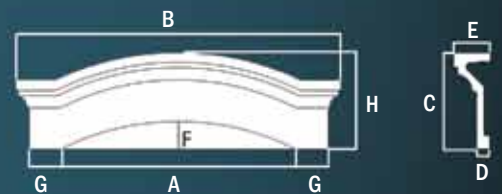

# КОЛОННЫ

*Терраст*

**N1030-1**  
размер: 42.5x17.5x42.5см

**N1030-2**  
размер: 53.5x24x53.5см

**N1030-3**  
размер: 48x36.5x48см

**N2030-4**  
размер: 51.5x20x51.5см

**N1024-3**  
размер: 41x36x41см

**N2024-4**  
размер: 44x16x44см