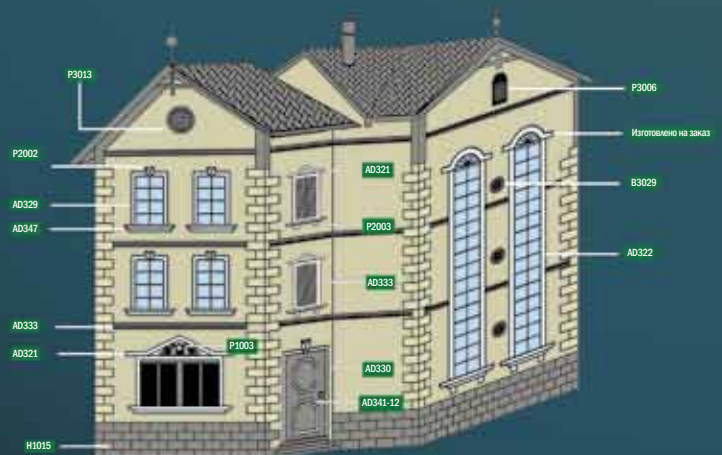

# БАЛАСИНЫ

*Лестница*

M1016  
13.3cm 17.1cm 11.1cm

M1019  
14cm 122cm 14cm

M1017  
16.5cm 3.8cm 16.5cm

M1018  
16.5cm 3.8cm 16.5cm

M1012 размер: 244x12.3x8.3см

M1014 размер: 244x10.8x9.5см