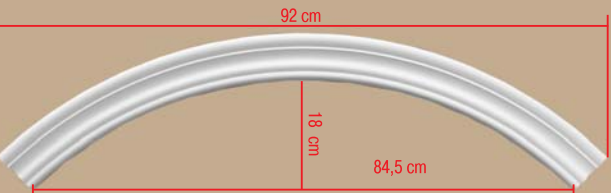

897164-120
Rнар. 65 см, Rвн. 60 см