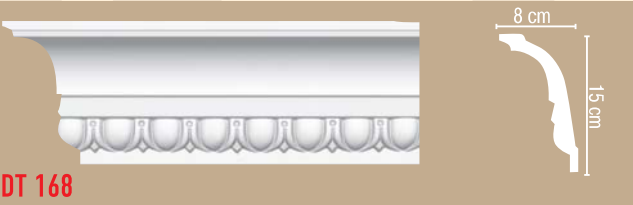

ПОТОЛОЧНЫЕ ПРОФИЛИ С ОРНАМЕНТОМ

длина 240 см

DT 9810

Дизайнер - Ирина Попель

DT 218

DT 303 (гибкий DT 303 fl)

95166

95697

95343

DT 168

DT 5

DT 9852

DT-88107 (гибкий DT-88107 fl)

DT 9885

95308

DT 9830