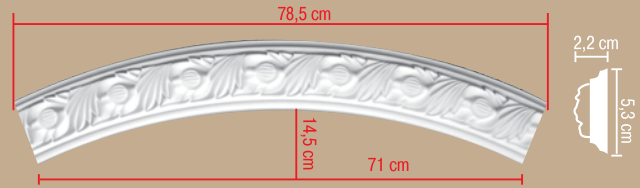

РАДИУСЫ

длина 1/4 круга

898102-100
Rнар. 55 см, Rвн. 50 см