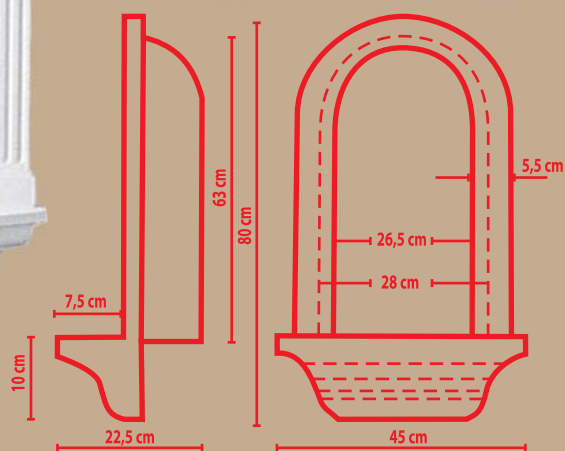

НИШИ

высота x ширина x глубина

91360-1 + 91360

DNH-01
(80x45x22,5 см)

91360-2 + 91360

DNH-02
(97x70x22,5 см)

ПРОФИЛИ ИЗ ДЮРОПОЛИМЕРА, ГЕРМАНИЯ

длина 200 см