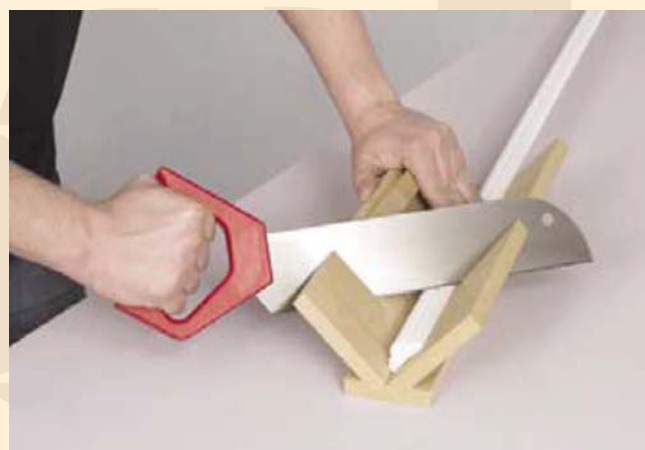

АРТПРОФИЛЬ DECOMASTER

длина 200 см

АРТПРОФИЛЬ DECOMASTER

длина 200 см

АРТПРОФИЛЬ DECOMASTER

длина 200 см

ПОТОЛОЧНЫЕ ПРОФИЛИ

A202