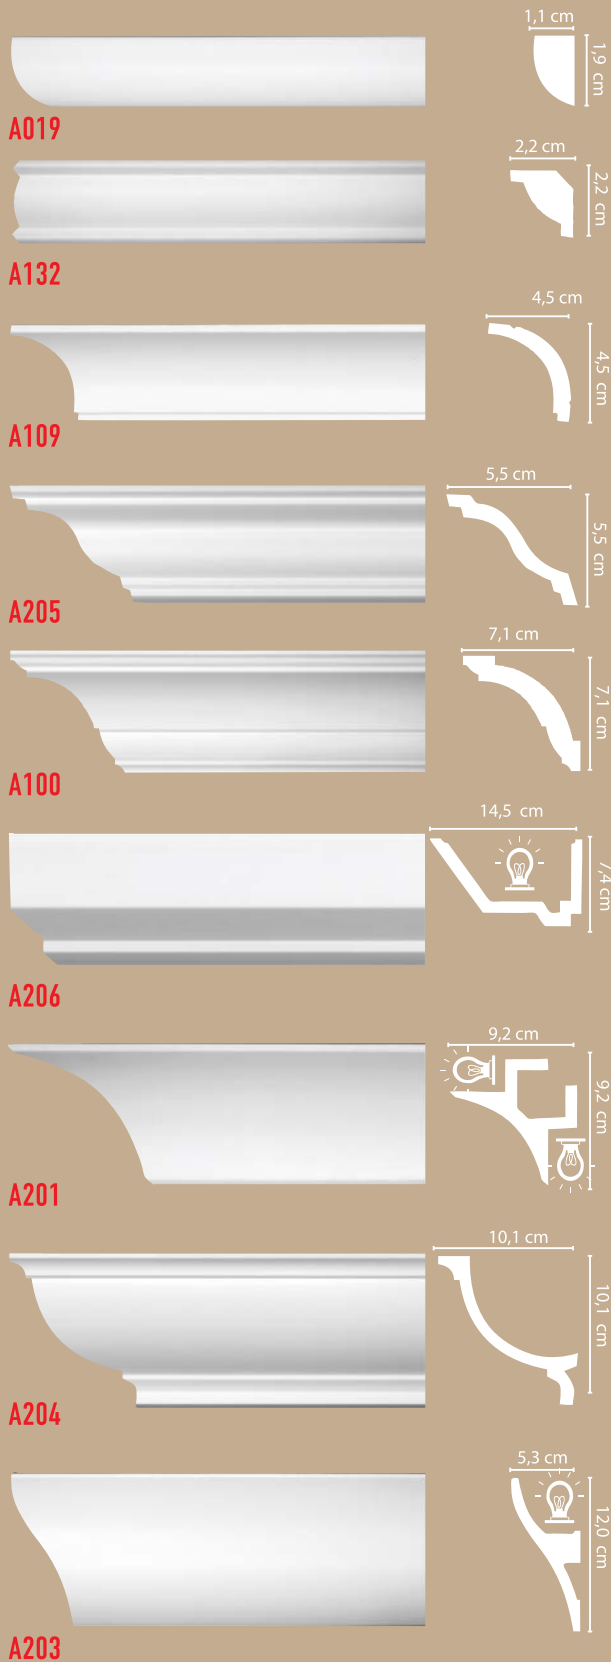

90124H (Ø24x240 см)

90024-1H (36,5x45x22,5 см)

90024-2H (22x45x22,5 см)

90024-3H (13x38x19 см)

90024-5H (17x42x21 см)

90024-4H (16,5xØ44x22 см)

ПОЛУКОЛОННЫ

высота x ширина x глубина

НИШИ

высота x ширина x глубина

91360-1 + 91360

DNH-01
(80x45x22,5 см)

91360-2 + 91360

DNH-02
(97x70x22,5 см)

ПРОФИЛИ ИЗ ДЮРОПОЛИМЕРА, ГЕРМАНИЯ

длина 200 см

АРТПРОФИЛЬ DECOMASTER

длина 200 см

АРТПРОФИЛЬ DECOMASTER

длина 200 см

АРТПРОФИЛЬ DECOMASTER

длина 200 см

ПОТОЛОЧНЫЕ ПРОФИЛИ

A202

МОЛДИНГИ

АРТПРОФИЛЬ DECOMASTER

длина 200 см

A028

A027

НАПОЛЬНЫЕ ПЛИНТУСЫ

A125

A025