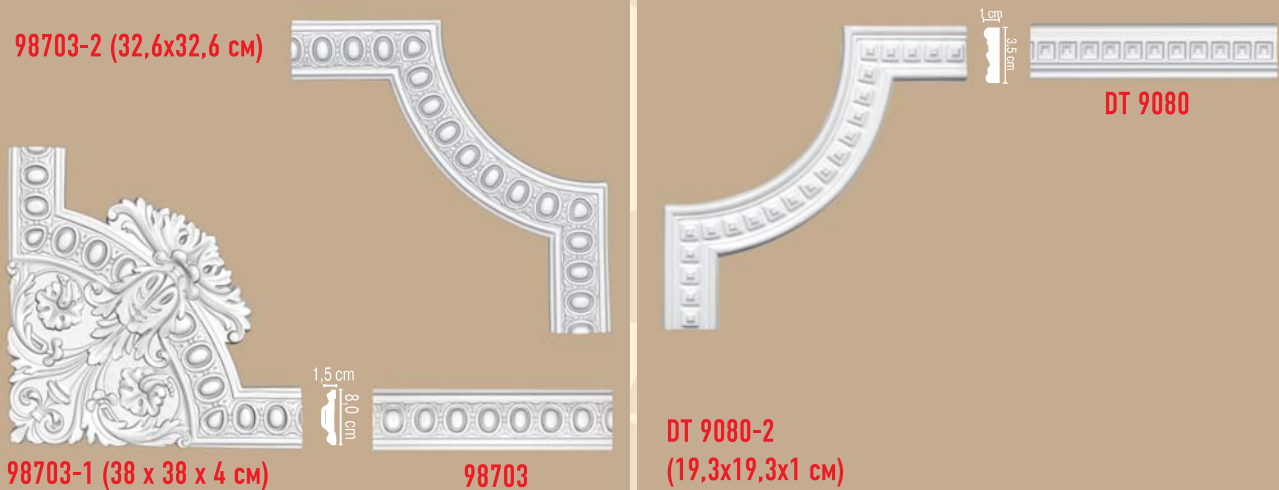

DP 8050A
(35 x 35 x 3 см)

DT 8050

DP 8050D
(22 x 22 x 2 см)

1,7 см
4 см

DP 8050B
(21 x 21 x 1,7 см)

DP 304C
(30 x 30 x 2 см)

DP 304D
(20 x 20 x 2 см)

DP 304

DP 304A
(22 x 22 x 2 см)

2 см
4 см

DP 304B
(28 x 28 x 2 см)

МОЛДИНГИ С УГЛОВЫМИ ЭЛЕМЕНТАМИ

высота x ширина x глубина

МОЛДИНГИ С УГЛОВЫМИ ЭЛЕМЕНТАМИ

высота x ширина x глубина

МОЛДИНГИ С УГЛОВЫМИ ЭЛЕМЕНТАМИ

высота x ширина x глубина

ПОЛКИ И ДЕКОРАТИВНЫЕ СВЕТИЛЬНИКИ

высота x ширина x глубина

СВЕТИЛЬНИКИ ДЕКОРАТИВНЫЕ

высота x ширина x глубина

DA-506 (38,5 x 36,5 x 18 см)

DA 504 (16 x 36 x 19 см)

DA-505 (38,5 x 36,5 x 18 см)

DB 106 (26 x 45 x 21 см)

68501 (21x39x11.2 см)

DB 105 (26 x 45 x 21 см)

68511 (16x32.5x12.5 см)

DA-509 (24,5 x 36 x 9,5 см)

DA-502 (17 x 50 x 20 см)

DB 107 (36x60x24 см)

ПОЛКИ ДЕКОРАТИВНЫЕ