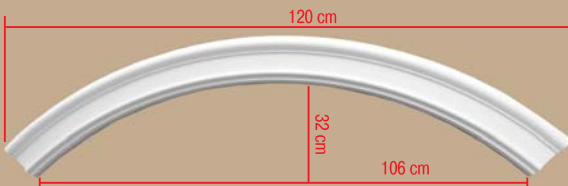

длина 1/4 круга

898102-100
Rнар. 55 см, Rвн. 50 см

898061-130
Rнар. 70 см, Rвн. 65 см

898061-90
Rнар. 50 см, Rвн. 45 см

897901-150
Rнар. 84 см, Rвн. 75 см

Замковый элемент

97901-2
(13x9,5x4,5 см)

897901-120
Rнар. 69 см, Rвн. 60 см