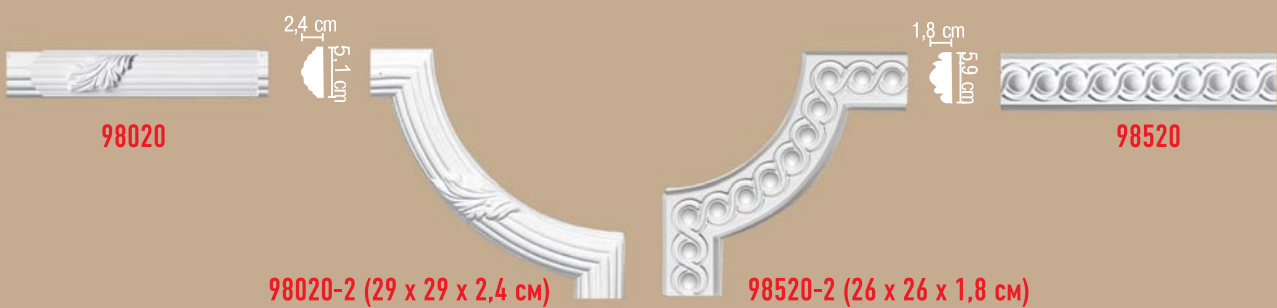

DP 304A
(22 x 22 x 2 см)

2 см
4 см

DP 304B
(28 x 28 x 2 см)

МОЛДИНГИ С УГЛОВЫМИ ЭЛЕМЕНТАМИ

высота x ширина x глубина

МОЛДИНГИ С УГЛОВЫМИ ЭЛЕМЕНТАМИ

высота x ширина x глубина

МОЛДИНГИ С УГЛОВЫМИ ЭЛЕМЕНТАМИ

высота x ширина x глубина

ПОЛКИ И ДЕКОРАТИВНЫЕ СВЕТИЛЬНИКИ

высота x ширина x глубина

СВЕТИЛЬНИКИ ДЕКОРАТИВНЫЕ

высота x ширина x глубина

DA-506 (38,5 x 36,5 x 18 см)

DA 504 (16 x 36 x 19 см)

DA-505 (38,5 x 36,5 x 18 см)