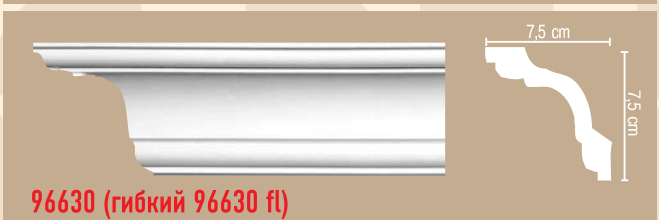

ПОТОЛОЧНЫЕ ПРОФИЛИ ГЛАДКИЕ

длина 240 см