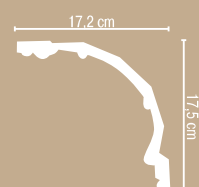

ПОТОЛОЧНЫЕ ПРОФИЛИ ГЛАДКИЕ

длина 240 см

ПОТОЛОЧНЫЕ ПРОФИЛИ ГЛАДКИЕ

длина 240 см

 96120 (гибкий 96120 fl)	 8,5 cm 8 cm	 96633	 10 cm 10 cm
 DP 377	 8,4 cm 8,4 cm	 DP 366	 10,5 cm 10 cm
 96020	 8,5 cm 8,5 cm	 96321 (гибкий 96321 fl)	 5 cm 10 cm
 96406 (гибкий 96406 fl)	 8,5 cm 8,5 cm	 DP 356 (гибкий DP 356 fl)	 11,5 cm 10,5 cm
 DP 357 (гибкий DS 357A 1,2 м)	 8 cm 8,5 cm	 DP 50	 11,8 cm 11,8 cm
 96611	 5,6 cm 9 cm	 96689	 10,5 cm 10,5 cm
 96804	 7 cm 9 cm		
 96625 (гибкий 96625 fl)	 8 cm 9,5 cm		

ПОТОЛОЧНЫЕ ПРОФИЛИ КОМБИНИРОВАННЫЕ

DP 50 (240 см)

DP 52 (120 см)
вспомогательный элемент для декорирования внутренних углов

DP 52
вид внутреннего угла

DP 51 (240 см)
вид центрального профиля

DP 40 (240 см)

DP 42 (128 см)
вспомогательный элемент для декорирования внутренних углов

DP 42
вид внутреннего угла

DP 41 (240 см)
вид центрального профиля

ПОТОЛОЧНЫЕ ПРОФИЛИ И УГЛОВЫЕ ВСТАВКИ

DCB 336 (55 x 55 x 6,7 см)

DP 336 (гибкий DS-336A) (длина 240 см)

DP 11-1

DCB 357 (61,5 x 61,5 x 8,5 см)

DP 357 (гибкий DS-357A) (длина 240 см)

DP 10-1

DP 10-2

96004

DCB 374 (48 x 48 x 6 см)