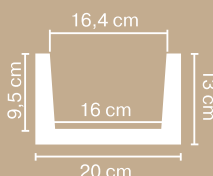

Балка TIROL (белая)
12 x 12 см
длина: 200 см, 400 см

Балка TIROL (белая)
20 x 13 см
длина: 400 см

Доска Рустик (дуб светлый)
3 x 13,5 см
длина: 260 см

Доска Рустик (дуб темный)
3 x 13,5 см
длина: 260 см

Доска Рустик (белая)
3 x 13,5 см
длина: 260 см