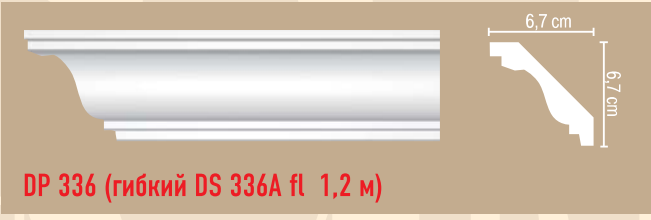

ПОТОЛОЧНЫЕ ПРОФИЛИ ГЛАДКИЕ

длина 240 см