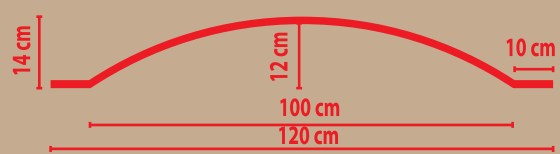

DR-62 (14xØ120x12 см)