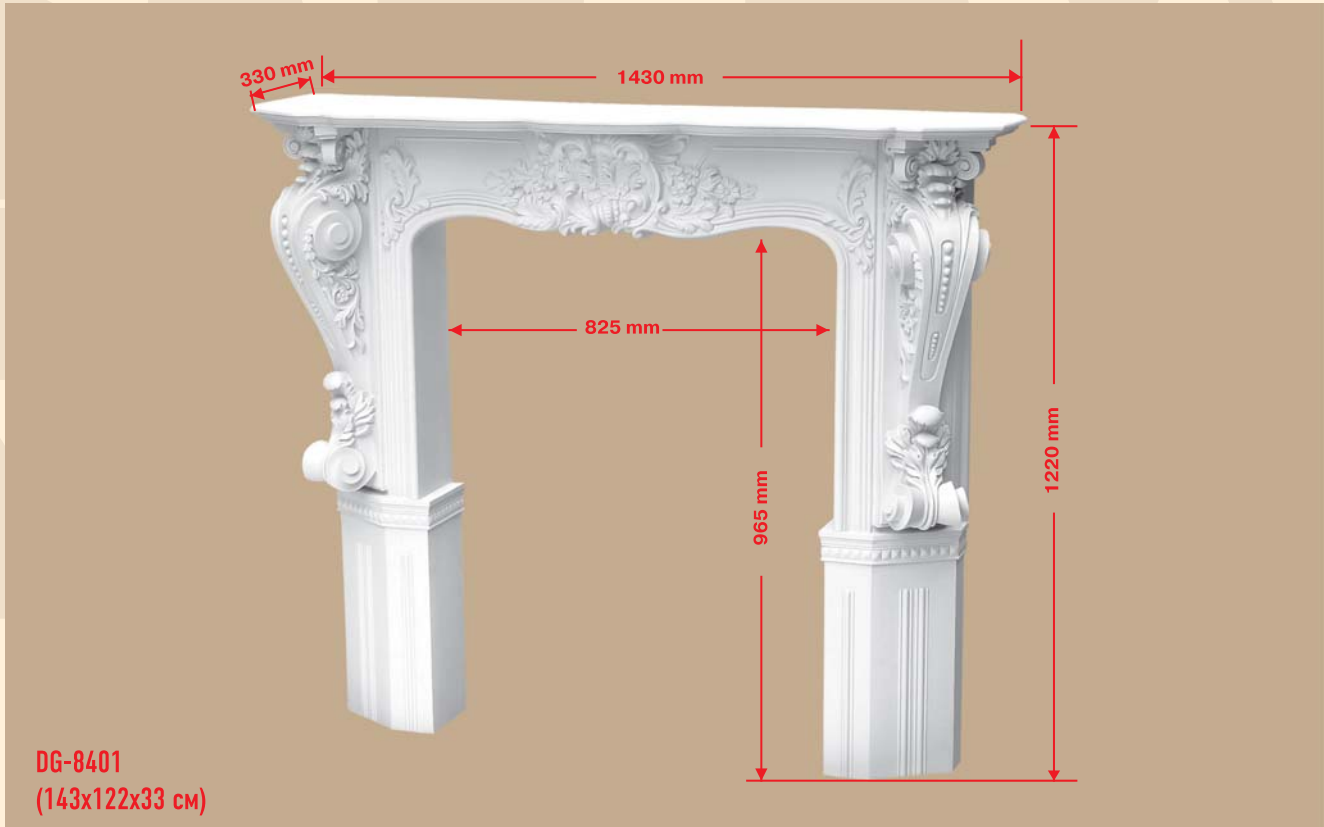

(22x20x7 см)

DC-625

(75x25x17 см)

DC-625

(75x25x17 см)

КАМИНЫ

высота x ширина x глубина

ПЬЕДЕСТАЛЫ

высота x ширина x глубина

ПИЛЯСТРЫ

высота x ширина x глубина

DK 207
(10x14x3,5 см)

DK 206
(11,5x16x2,5 см)

DK 203
(14x22x5,5 см)

DK 201
(14x22x6 см)

DK-82201
(14,7x21,4x5,7 см)