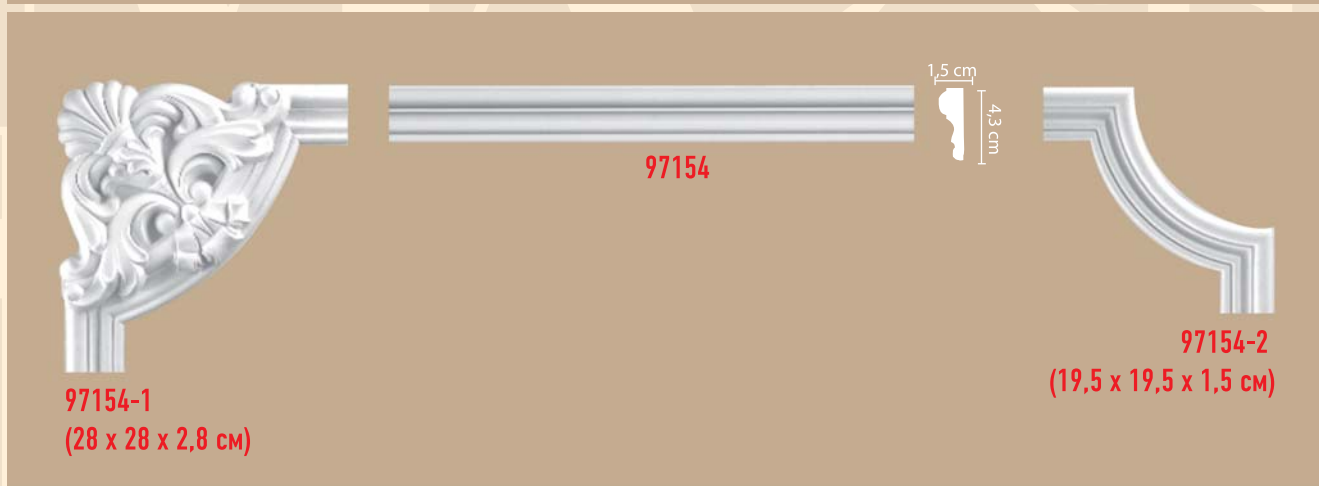

DP 304A
(22 x 22 x 2 см)

2 см
4 см

DP 304B
(28 x 28 x 2 см)

МОЛДИНГИ С УГЛОВЫМИ ЭЛЕМЕНТАМИ

высота x ширина x глубина

МОЛДИНГИ С УГЛОВЫМИ ЭЛЕМЕНТАМИ

высота x ширина x глубина

МОЛДИНГИ С УГЛОВЫМИ ЭЛЕМЕНТАМИ

высота x ширина x глубина

ПОЛКИ И ДЕКОРАТИВНЫЕ СВЕТИЛЬНИКИ

высота x ширина x глубина

СВЕТИЛЬНИКИ ДЕКОРАТИВНЫЕ

высота x ширина x глубина

DA-506 (38,5 x 36,5 x 18 см)

DA 504 (16 x 36 x 19 см)

DA-505 (38,5 x 36,5 x 18 см)