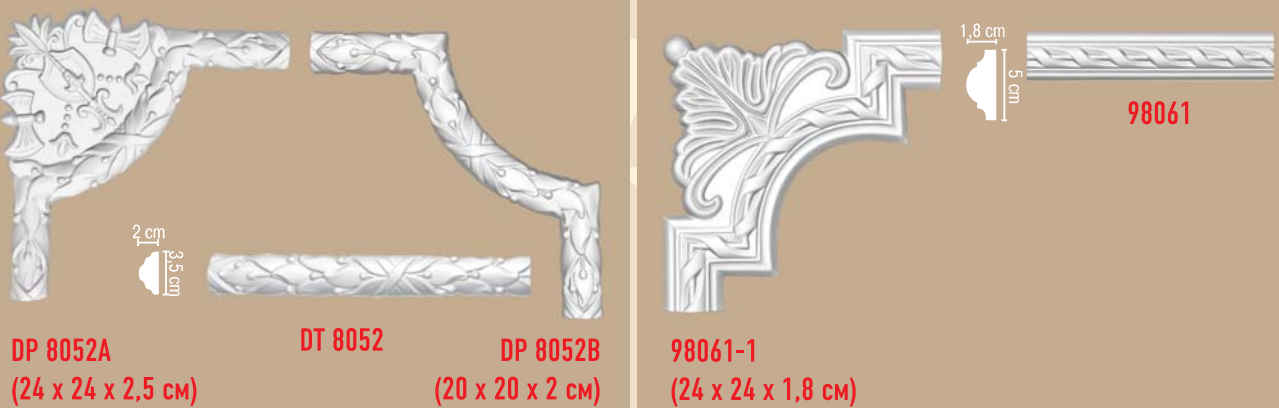

DP 8050A
(35 x 35 x 3 см)

DT 8050

DP 8050D
(22 x 22 x 2 см)

1,7 см
4 см

DP 8050B
(21 x 21 x 1,7 см)

DP 304C
(30 x 30 x 2 см)

DP 304D
(20 x 20 x 2 см)

DP 304

DP 304A
(22 x 22 x 2 см)

2 см
4 см

DP 304B
(28 x 28 x 2 см)

МОЛДИНГИ С УГЛОВЫМИ ЭЛЕМЕНТАМИ

высота x ширина x глубина

МОЛДИНГИ С УГЛОВЫМИ ЭЛЕМЕНТАМИ

высота x ширина x глубина

МОЛДИНГИ С УГЛОВЫМИ ЭЛЕМЕНТАМИ

высота x ширина x глубина

ПОЛКИ И ДЕКОРАТИВНЫЕ СВЕТИЛЬНИКИ

высота x ширина x глубина

СВЕТИЛЬНИКИ ДЕКОРАТИВНЫЕ

высота x ширина x глубина

DA-506 (38,5 x 36,5 x 18 см)

DA 504 (16 x 36 x 19 см)

DA-505 (38,5 x 36,5 x 18 см)