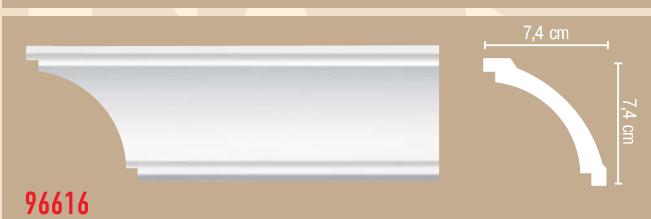

ПОТОЛОЧНЫЕ ПРОФИЛИ ГЛАДКИЕ

длина 240 см