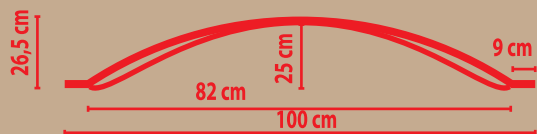

DCL-01 (60x60x5 см)

DCL-02 (60x60x5 см)

DCL-04 (60x60x5 см)

КУПОЛА

высота x ширина x глубина

99180 (163,5x26 см)

КУПОЛА, КЕССОНЫ

высота x ширина x глубина