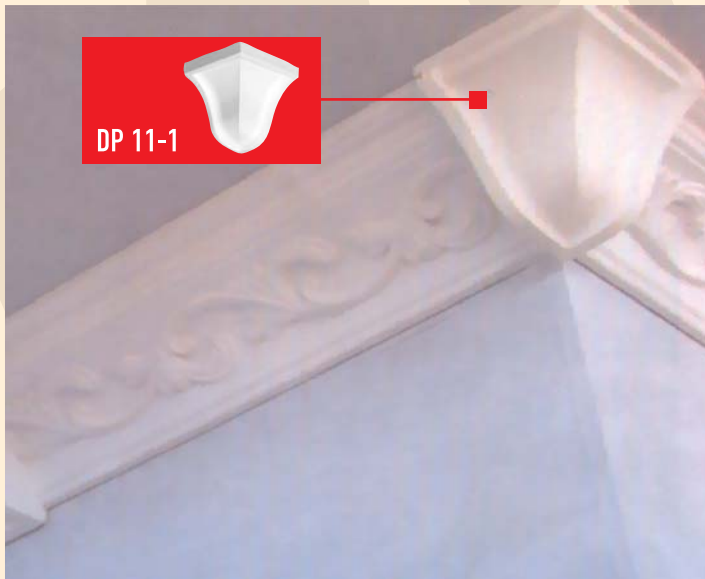

ПОТОЛОЧНЫЕ ПРОФИЛИ И УГЛОВЫЕ ВСТАВКИ

DP 11-1