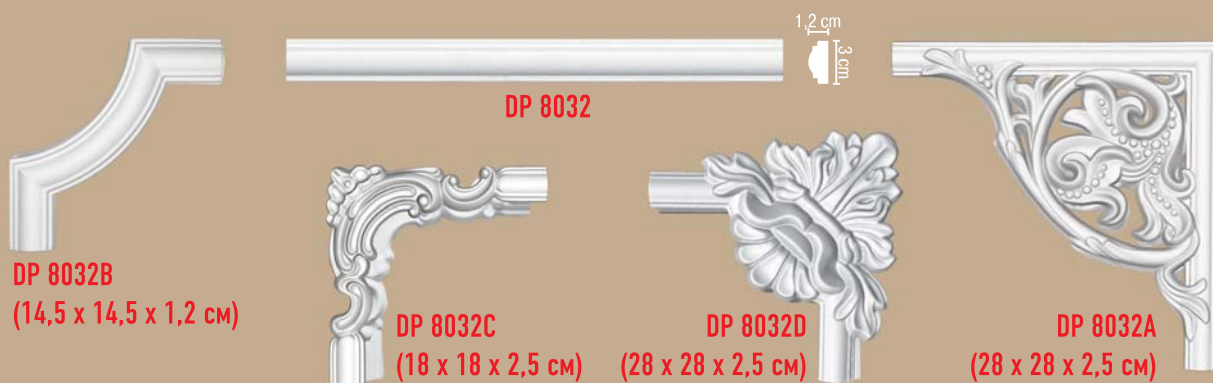

DP 304A
(22 x 22 x 2 см)

2 см
4 см

DP 304B
(28 x 28 x 2 см)

МОЛДИНГИ С УГЛОВЫМИ ЭЛЕМЕНТАМИ

высота x ширина x глубина

МОЛДИНГИ С УГЛОВЫМИ ЭЛЕМЕНТАМИ

высота x ширина x глубина

МОЛДИНГИ С УГЛОВЫМИ ЭЛЕМЕНТАМИ

высота x ширина x глубина

ПОЛКИ И ДЕКОРАТИВНЫЕ СВЕТИЛЬНИКИ

высота x ширина x глубина

СВЕТИЛЬНИКИ ДЕКОРАТИВНЫЕ

высота x ширина x глубина

DA-506 (38,5 x 36,5 x 18 см)

DA 504 (16 x 36 x 19 см)

DA-505 (38,5 x 36,5 x 18 см)

DB 106 (26 x 45 x 21 см)

68501 (21x39x11.2 см)

DB 105 (26 x 45 x 21 см)

68511 (16x32.5x12.5 см)

DA-509 (24,5 x 36 x 9,5 см)

DA-502 (17 x 50 x 20 см)

DB 107 (36x60x24 см)

ПОЛКИ ДЕКОРАТИВНЫЕ