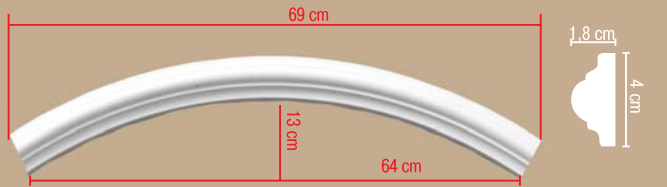

897010-90
Rнар. 49 см, Rвн. 46 см