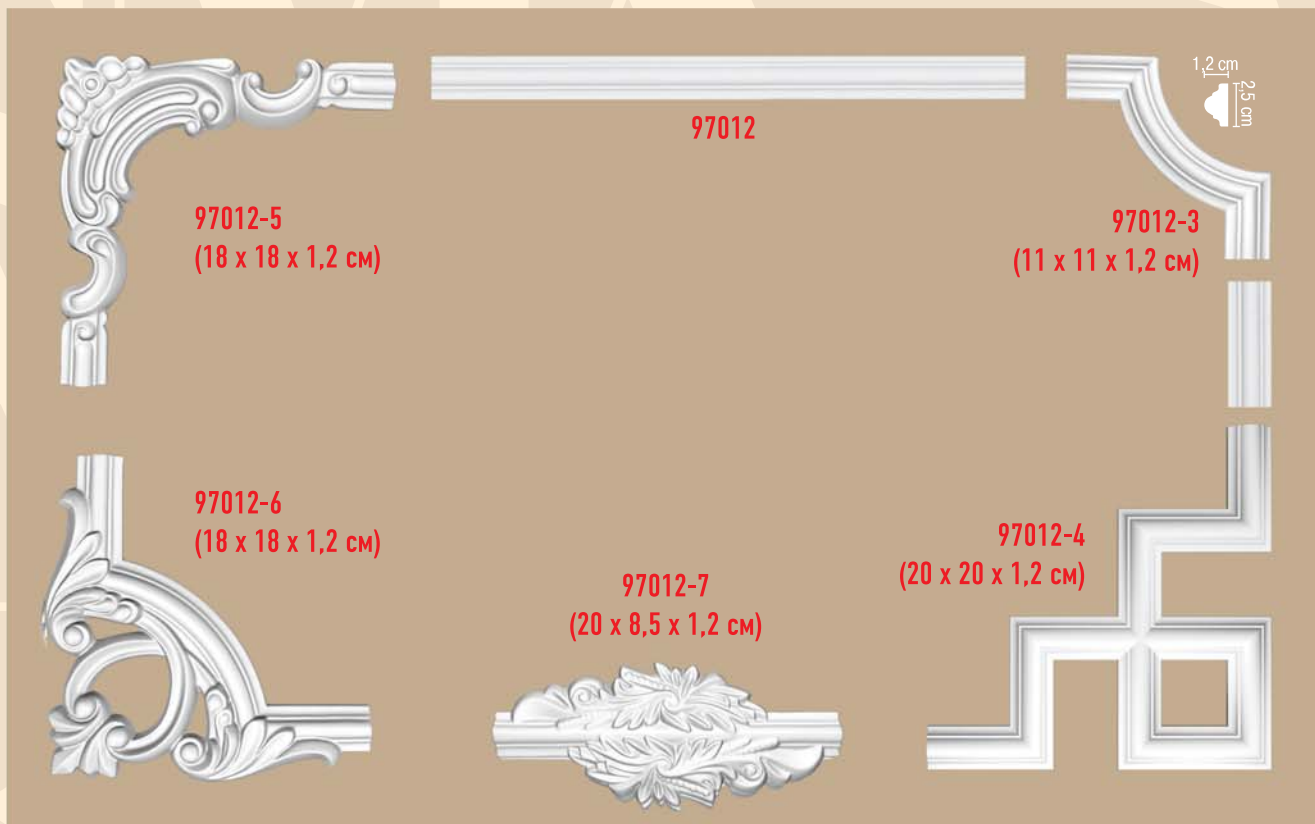

РАДИУСЫ

длина 1/4 круга

МОЛДИНГИ С УГЛОВЫМИ ЭЛЕМЕНТАМИ

высота x ширина x глубина

МОЛДИНГИ С УГЛОВЫМИ ЭЛЕМЕНТАМИ

высота x ширина x глубина

МОЛДИНГИ С УГЛОВЫМИ ЭЛЕМЕНТАМИ

высота x ширина x глубина

DP 8050A
(35 x 35 x 3 см)

DT 8050

DP 8050D
(22 x 22 x 2 см)

1,7 см
4 см

DP 8050B
(21 x 21 x 1,7 см)

DP 304C
(30 x 30 x 2 см)

DP 304D
(20 x 20 x 2 см)

DP 304

высота x ширина x глубина

ПОЛКИ И ДЕКОРАТИВНЫЕ СВЕТИЛЬНИКИ

высота x ширина x глубина

СВЕТИЛЬНИКИ ДЕКОРАТИВНЫЕ

высота x ширина x глубина

DA-506 (38,5 x 36,5 x 18 см)

DA 504 (16 x 36 x 19 см)

DA-505 (38,5 x 36,5 x 18 см)