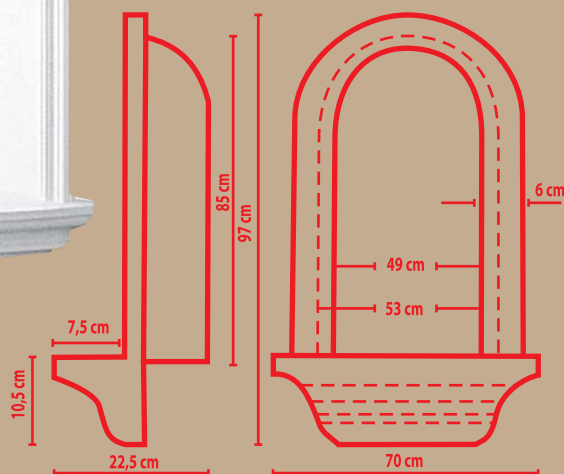

НИШИ

высота x ширина x глубина

91360-1 + 91360

DNH-01
(80x45x22,5 см)

91360-2 + 91360

DNH-02
(97x70x22,5 см)

ПРОФИЛИ ИЗ ДЮРОПОЛИМЕРА, ГЕРМАНИЯ

длина 200 см