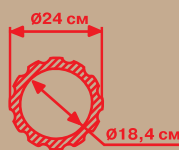

90024-6 (22x41x41 см)