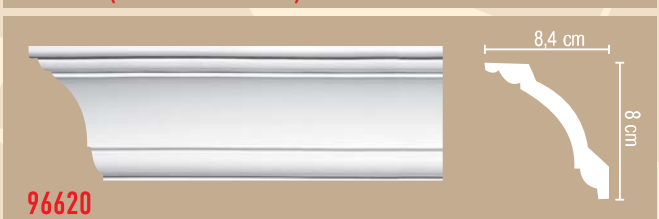

ПОТОЛОЧНЫЕ ПРОФИЛИ ГЛАДКИЕ

длина 240 см