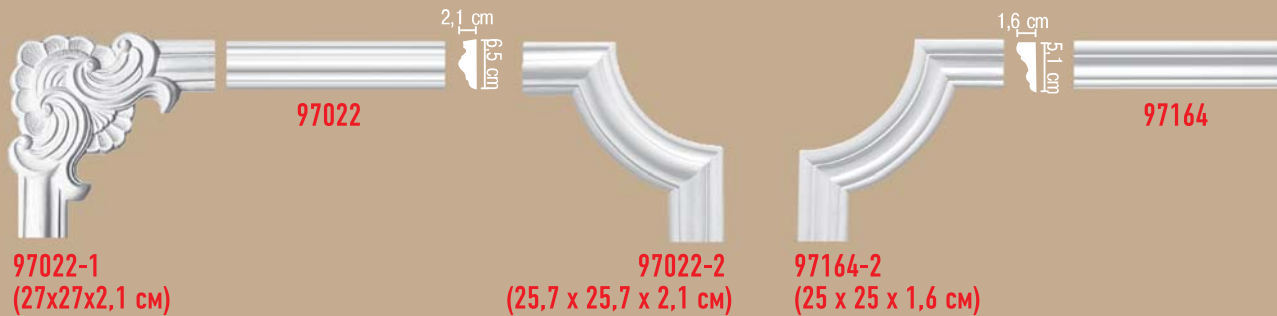

DP 8050A
(35 x 35 x 3 см)

DT 8050

DP 8050D
(22 x 22 x 2 см)

1,7 см
4 см

DP 8050B
(21 x 21 x 1,7 см)

DP 304C
(30 x 30 x 2 см)

DP 304D
(20 x 20 x 2 см)

DP 304

DP 304A
(22 x 22 x 2 см)

2 см
4 см

DP 304B
(28 x 28 x 2 см)

МОЛДИНГИ С УГЛОВЫМИ ЭЛЕМЕНТАМИ

высота x ширина x глубина

МОЛДИНГИ С УГЛОВЫМИ ЭЛЕМЕНТАМИ

высота x ширина x глубина

МОЛДИНГИ С УГЛОВЫМИ ЭЛЕМЕНТАМИ

высота x ширина x глубина

ПОЛКИ И ДЕКОРАТИВНЫЕ СВЕТИЛЬНИКИ

высота x ширина x глубина

СВЕТИЛЬНИКИ ДЕКОРАТИВНЫЕ

высота x ширина x глубина

DA-506 (38,5 x 36,5 x 18 см)

DA 504 (16 x 36 x 19 см)

DA-505 (38,5 x 36,5 x 18 см)

DB 106 (26 x 45 x 21 см)

68501 (21x39x11.2 см)

DB 105 (26 x 45 x 21 см)

68511 (16x32.5x12.5 см)

DA-509 (24,5 x 36 x 9,5 см)

DA-502 (17 x 50 x 20 см)

DB 107 (36x60x24 см)

ПОЛКИ ДЕКОРАТИВНЫЕ