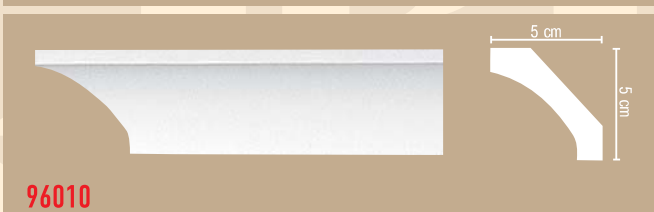

ПОТОЛОЧНЫЕ ПРОФИЛИ С ОРНАМЕНТОМ

длина 240 см

DT 9810

Дизайнер - Ирина Попель

DT 218

DT 303 (гибкий DT 303 fl)

95166

95697

ПОТОЛОЧНЫЕ ПРОФИЛИ ГЛАДКИЕ

длина 240 см

ПОТОЛОЧНЫЕ ПРОФИЛИ ГЛАДКИЕ

длина 240 см

 96331	 13,5 cm 5 cm	 96105 NEW	 6 cm 6 cm
 96628 (гибкий 96628 fl)	 5 cm 5,2 cm	 96400	 10 cm 6 cm
 96627 (гибкий 96627 fl)	 5 cm 5,4 cm	 DP 337	 6,3 cm 6,3 cm
 96610	 5,8 cm 5,5 cm	 DP 375	 15,8 cm 6 cm
 DP 350	 5,3 cm 5,7 cm	 DP 374	 9,5 cm 6 cm
 DP 110	 5,8 cm 5,8 cm	 DP 352	 6,5 cm 6,5 cm
 DP 18 (гибкий DP 18 fl)	 4,8 cm 5,9 cm	 96801	 6,5 cm 6,5 cm
 96110 (гибкий 96110 fl)	 6 cm 6 cm	 96673	 6,6 cm 6,5 cm