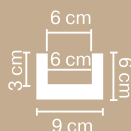

Балка TIROL (белая)
12 x 12 см
длина: 200 см, 400 см

Балка TIROL (белая)
20 x 13 см
длина: 400 см

Доска Рустик (дуб светлый)
3 x 13,5 см
длина: 260 см

Доска Рустик (дуб темный)
3 x 13,5 см
длина: 260 см

Доска Рустик (белая)
3 x 13,5 см
длина: 260 см