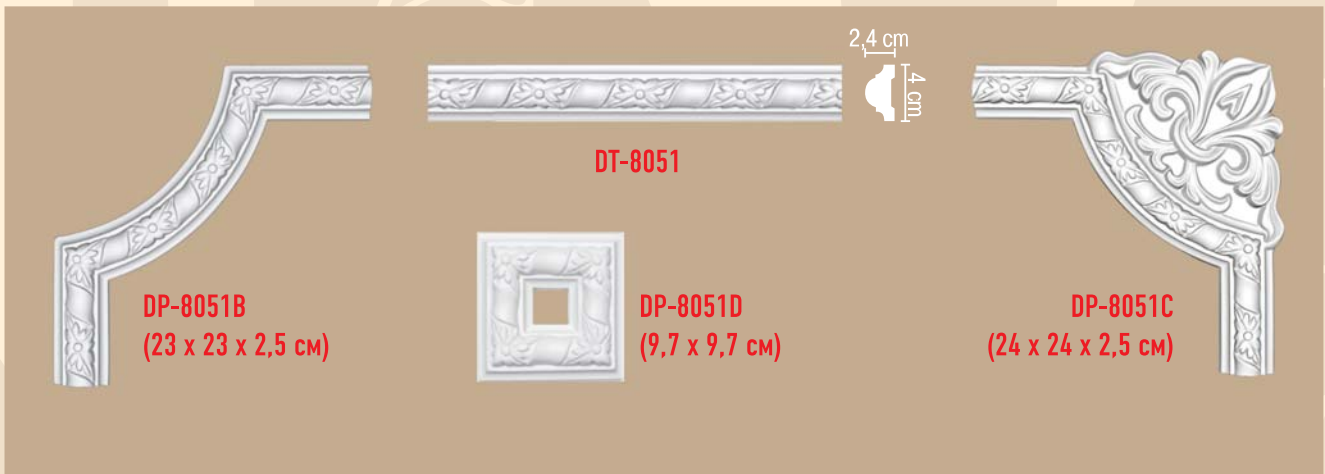

РАДИУСЫ

длина 1/4 круга

МОЛДИНГИ С УГЛОВЫМИ ЭЛЕМЕНТАМИ

высота x ширина x глубина

МОЛДИНГИ С УГЛОВЫМИ ЭЛЕМЕНТАМИ

высота x ширина x глубина

МОЛДИНГИ С УГЛОВЫМИ ЭЛЕМЕНТАМИ

высота x ширина x глубина

DP 8050A
(35 x 35 x 3 см)

DT 8050

DP 8050D
(22 x 22 x 2 см)

1,7 см
4 см

DP 8050B
(21 x 21 x 1,7 см)

DP 304C
(30 x 30 x 2 см)

DP 304D
(20 x 20 x 2 см)

DP 304