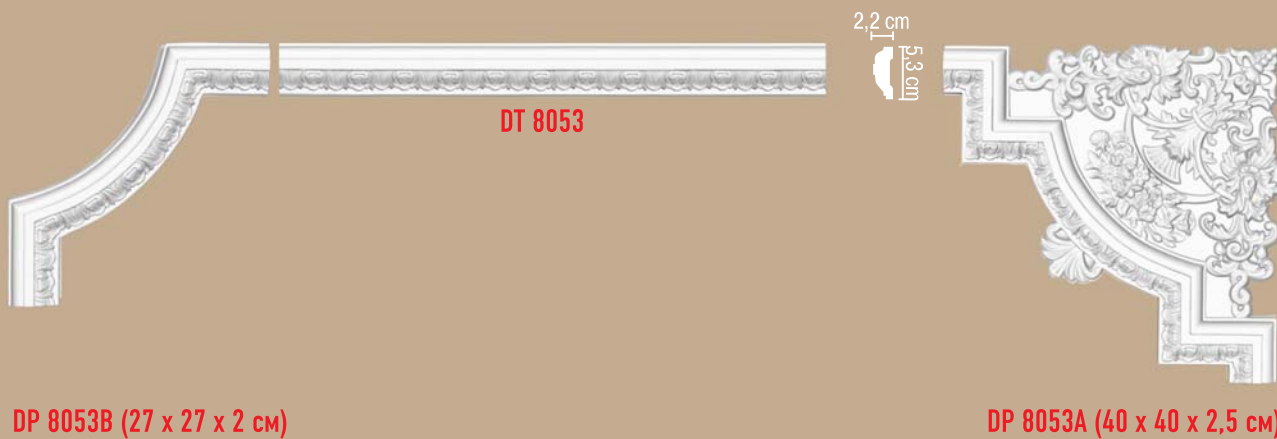

DP 304A
(22 x 22 x 2 см)

2 см
4 см

DP 304B
(28 x 28 x 2 см)

МОЛДИНГИ С УГЛОВЫМИ ЭЛЕМЕНТАМИ

высота x ширина x глубина

МОЛДИНГИ С УГЛОВЫМИ ЭЛЕМЕНТАМИ

высота x ширина x глубина

МОЛДИНГИ С УГЛОВЫМИ ЭЛЕМЕНТАМИ

высота x ширина x глубина

ПОЛКИ И ДЕКОРАТИВНЫЕ СВЕТИЛЬНИКИ

высота x ширина x глубина

СВЕТИЛЬНИКИ ДЕКОРАТИВНЫЕ

высота x ширина x глубина

DA-506 (38,5 x 36,5 x 18 см)

DA 504 (16 x 36 x 19 см)

DA-505 (38,5 x 36,5 x 18 см)