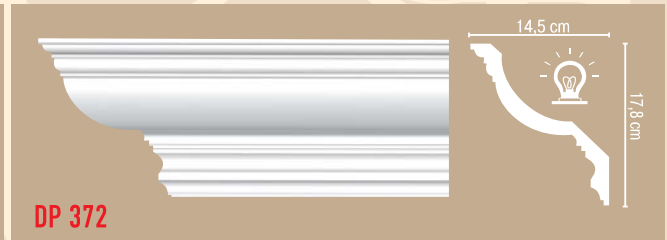

ПОТОЛОЧНЫЕ ПРОФИЛИ ГЛАДКИЕ

длина 240 см

ПОТОЛОЧНЫЕ ПРОФИЛИ ГЛАДКИЕ

длина 240 см

 96120 (гибкий 96120 fl)	 8,5 cm 8 cm	 96633	 10 cm 10 cm
 DP 377	 8,4 cm 8,4 cm	 DP 366	 10,5 cm 10 cm
 96020	 8,5 cm 8,5 cm	 96321 (гибкий 96321 fl)	 5 cm 10 cm
 96406 (гибкий 96406 fl)	 8,5 cm 8,5 cm	 DP 356 (гибкий DP 356 fl)	 11,5 cm 10,5 cm
 DP 357 (гибкий DS 357A 1,2 м)	 8 cm 8,5 cm	 DP 50	 11,8 cm 11,8 cm
 96611	 5,6 cm 9 cm	 96689	 10,5 cm 10,5 cm
 96804	 7 cm 9 cm		
 96625 (гибкий 96625 fl)	 8 cm 9,5 cm		

ПОТОЛОЧНЫЕ ПРОФИЛИ ГЛАДКИЕ

длина 240 см

ПОТОЛОЧНЫЕ ПРОФИЛИ С ЛИТЫМИ УГЛАМИ

ПОТОЛОЧНЫЕ ПРОФИЛИ КОМБИНИРОВАННЫЕ

Использование потолочных комбинированных профилей на стенах и потолке придает интерьеру четкий рельеф и завершенность композиций. Благодаря литым углам DP-42, DP-52 и подходящим профилям DP-40, DP-50 (линейный профиль) и DP-41, DP-51 (профиль с рисунком) Вы создадите индивидуальный интерьер.