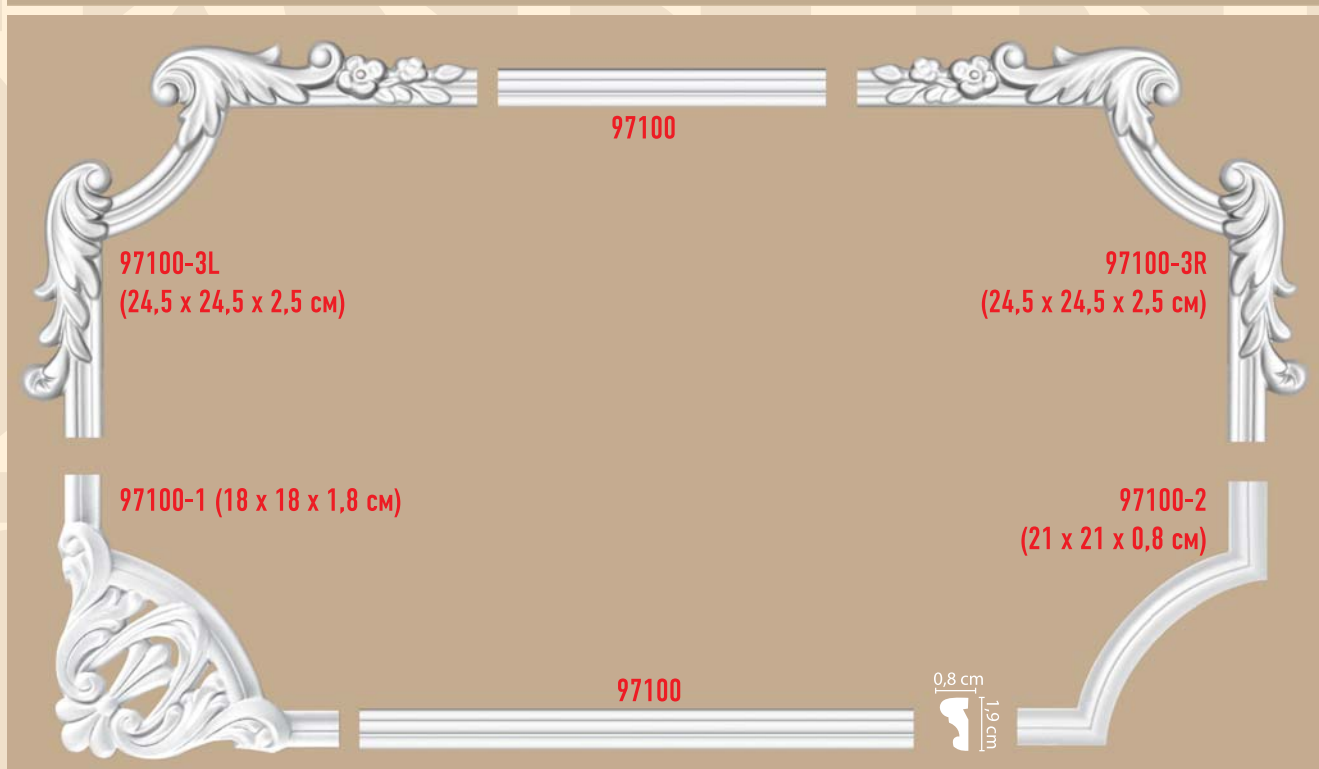

DP 8050A
(35 x 35 x 3 см)

DT 8050

DP 8050D
(22 x 22 x 2 см)

1,7 см
4 см

DP 8050B
(21 x 21 x 1,7 см)

DP 304C
(30 x 30 x 2 см)

DP 304D
(20 x 20 x 2 см)

DP 304

DP 304A
(22 x 22 x 2 см)

2 см
4 см

DP 304B
(28 x 28 x 2 см)

МОЛДИНГИ С УГЛОВЫМИ ЭЛЕМЕНТАМИ

высота x ширина x глубина

МОЛДИНГИ С УГЛОВЫМИ ЭЛЕМЕНТАМИ

высота x ширина x глубина

МОЛДИНГИ С УГЛОВЫМИ ЭЛЕМЕНТАМИ

высота x ширина x глубина

ПОЛКИ И ДЕКОРАТИВНЫЕ СВЕТИЛЬНИКИ

высота x ширина x глубина

СВЕТИЛЬНИКИ ДЕКОРАТИВНЫЕ

высота x ширина x глубина

DA-506 (38,5 x 36,5 x 18 см)

DA 504 (16 x 36 x 19 см)

DA-505 (38,5 x 36,5 x 18 см)