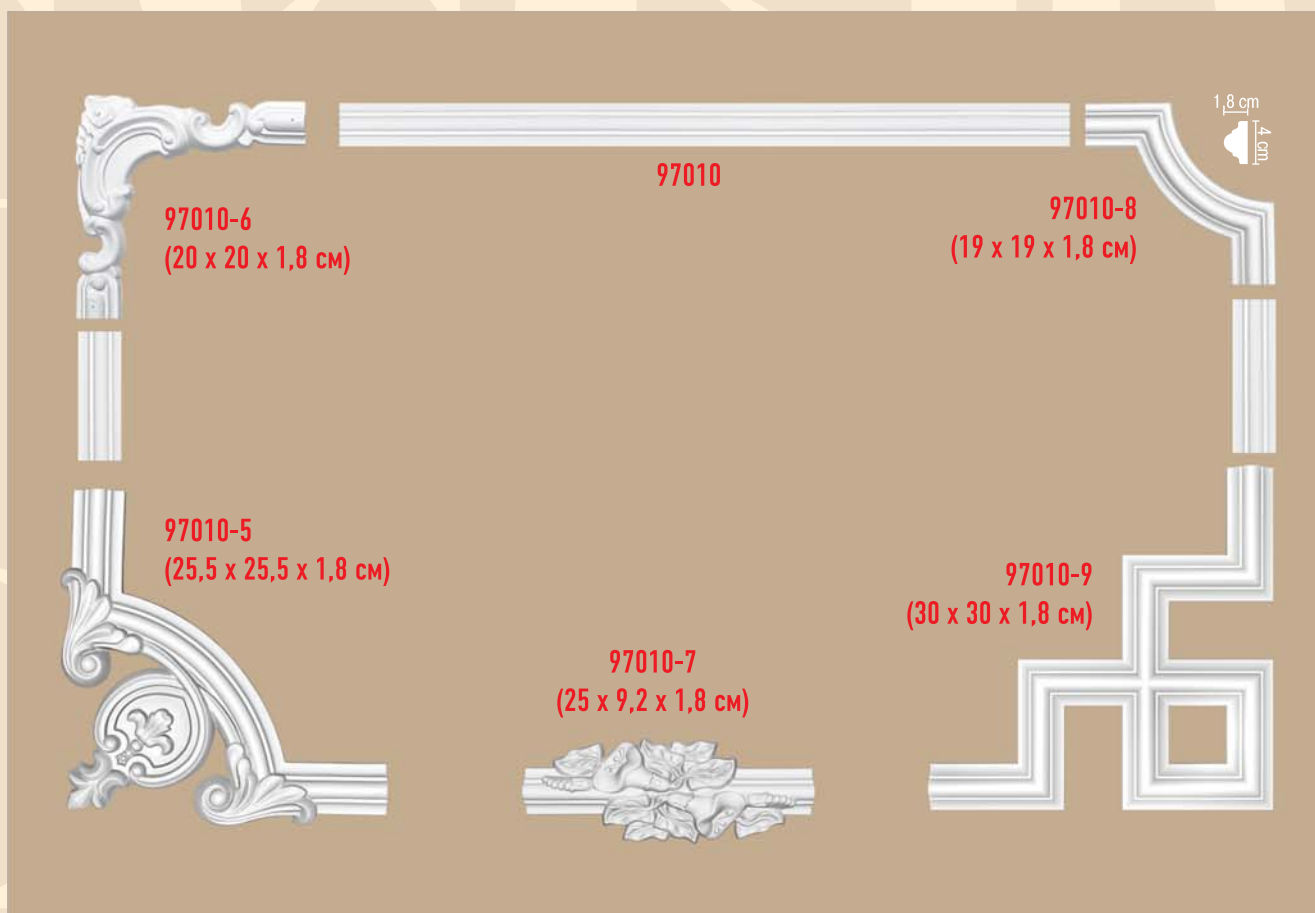

МОЛДИНГИ С УГЛОВЫМИ ЭЛЕМЕНТАМИ

высота x ширина x глубина