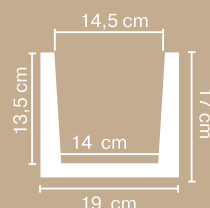

Балка TIROL (белая)
12 x 12 см
длина: 200 см, 400 см

Балка TIROL (белая)
20 x 13 см
длина: 400 см

Доска Рустик (дуб светлый)
3 x 13,5 см
длина: 260 см

Доска Рустик (дуб темный)
3 x 13,5 см
длина: 260 см

Доска Рустик (белая)
3 x 13,5 см
длина: 260 см