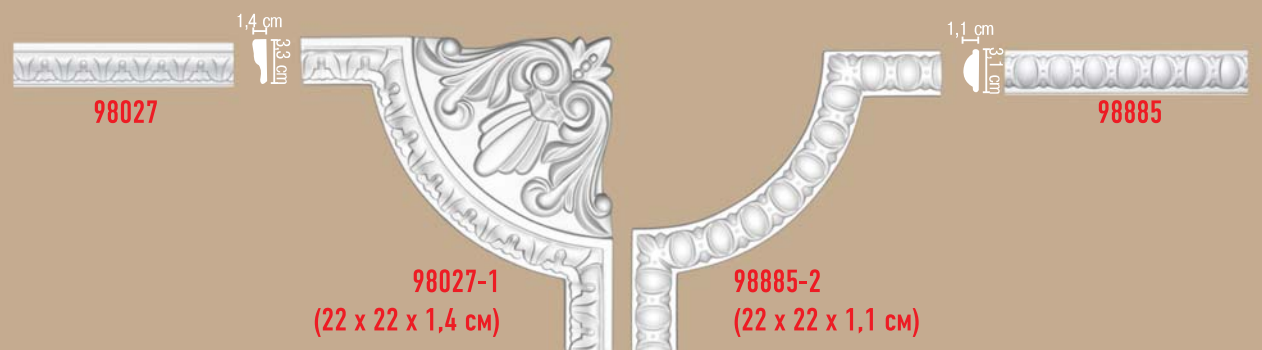

DP 8050A
(35 x 35 x 3 см)

DT 8050

DP 8050D
(22 x 22 x 2 см)

1,7 см
4 см

DP 8050B
(21 x 21 x 1,7 см)

DP 304C
(30 x 30 x 2 см)

DP 304D
(20 x 20 x 2 см)

DP 304

DP 304A
(22 x 22 x 2 см)

2 см
4 см

DP 304B
(28 x 28 x 2 см)

МОЛДИНГИ С УГЛОВЫМИ ЭЛЕМЕНТАМИ

высота x ширина x глубина

МОЛДИНГИ С УГЛОВЫМИ ЭЛЕМЕНТАМИ

высота x ширина x глубина

МОЛДИНГИ С УГЛОВЫМИ ЭЛЕМЕНТАМИ

высота x ширина x глубина

ПОЛКИ И ДЕКОРАТИВНЫЕ СВЕТИЛЬНИКИ

высота x ширина x глубина

СВЕТИЛЬНИКИ ДЕКОРАТИВНЫЕ

высота x ширина x глубина

DA-506 (38,5 x 36,5 x 18 см)

DA 504 (16 x 36 x 19 см)

DA-505 (38,5 x 36,5 x 18 см)

DB 106 (26 x 45 x 21 см)

68501 (21x39x11.2 см)

DB 105 (26 x 45 x 21 см)

68511 (16x32.5x12.5 см)

DA-509 (24,5 x 36 x 9,5 см)

DA-502 (17 x 50 x 20 см)

DB 107 (36x60x24 см)

ПОЛКИ ДЕКОРАТИВНЫЕ