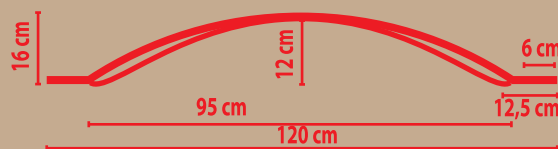

99120
(16xØ120x12 см)