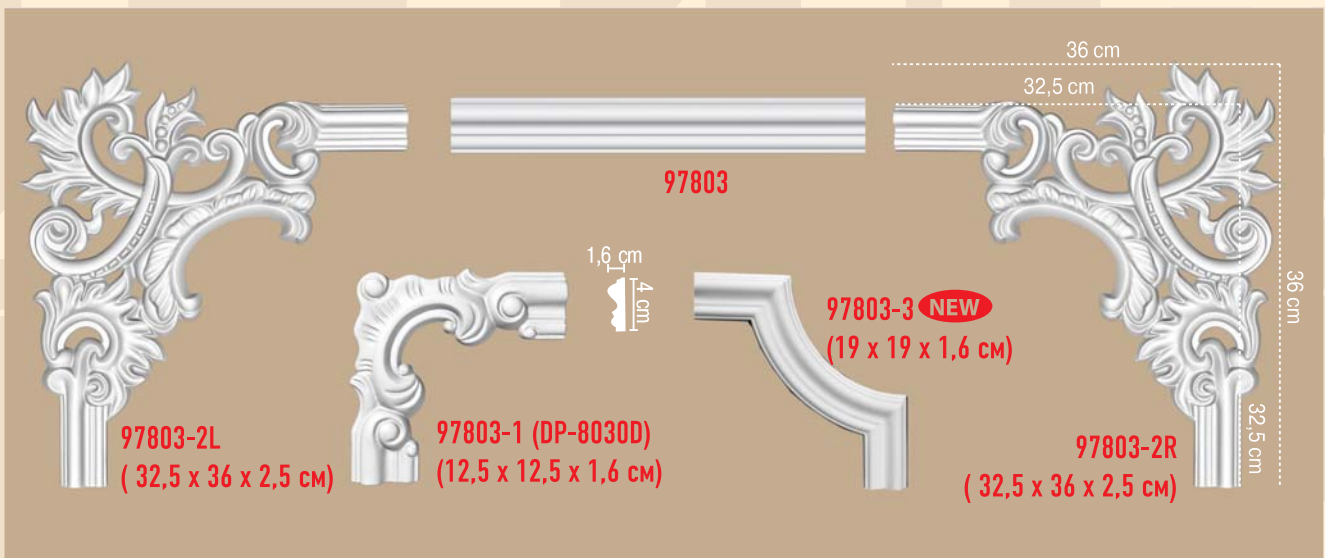

РАДИУСЫ

длина 1/4 круга

МОЛДИНГИ С УГЛОВЫМИ ЭЛЕМЕНТАМИ

высота x ширина x глубина

МОЛДИНГИ С УГЛОВЫМИ ЭЛЕМЕНТАМИ

высота x ширина x глубина

МОЛДИНГИ С УГЛОВЫМИ ЭЛЕМЕНТАМИ

высота x ширина x глубина

DP 8050A
(35 x 35 x 3 см)

DT 8050

DP 8050D
(22 x 22 x 2 см)

1,7 см
4 см

DP 8050B
(21 x 21 x 1,7 см)

DP 304C
(30 x 30 x 2 см)

DP 304D
(20 x 20 x 2 см)

DP 304

высота x ширина x глубина

ПОЛКИ И ДЕКОРАТИВНЫЕ СВЕТИЛЬНИКИ

высота x ширина x глубина

СВЕТИЛЬНИКИ ДЕКОРАТИВНЫЕ

высота x ширина x глубина

DA-506 (38,5 x 36,5 x 18 см)

DA 504 (16 x 36 x 19 см)

DA-505 (38,5 x 36,5 x 18 см)