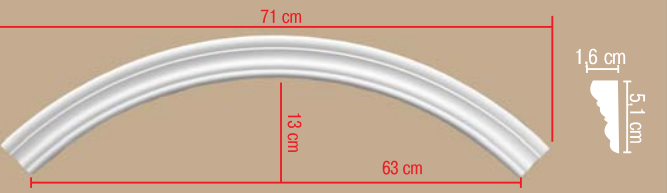

897164-90
Rнар. 50 см, Rвн. 45 см