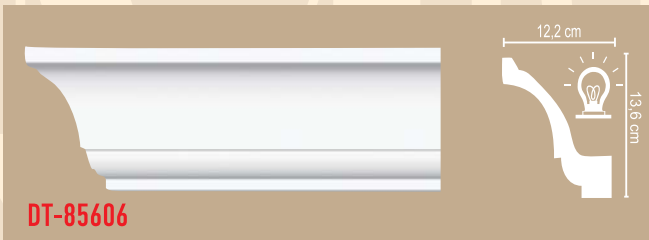

ПОТОЛОЧНЫЕ ПРОФИЛИ ГЛАДКИЕ

длина 240 см