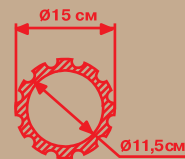

высота х ширина х глубина (посадочные размеры)

90135 (Ø13,5x240 см)

90135-1
(21,5x20,5x20,5 см)

90135-4 (13 x Ø22 см)

DCK 02 (Ø15x240 см)

DCK 13
(25,5x28x28 см)

DCK 23 (26 x Ø28 см)

КОЛОННЫ

высота x ширина x глубина (посадочные размеры)

90018 (Ø18x240 см)

90018-2 (12,5x36x36 см) 17 см

90018-3 (14,5x32x32 см)

90018-1 (30x36x36 см)

Ø18 см
Ø12,6 см

90018-4 (12,5 x Ø32 см)

DCK 01 (Ø20x240 см)