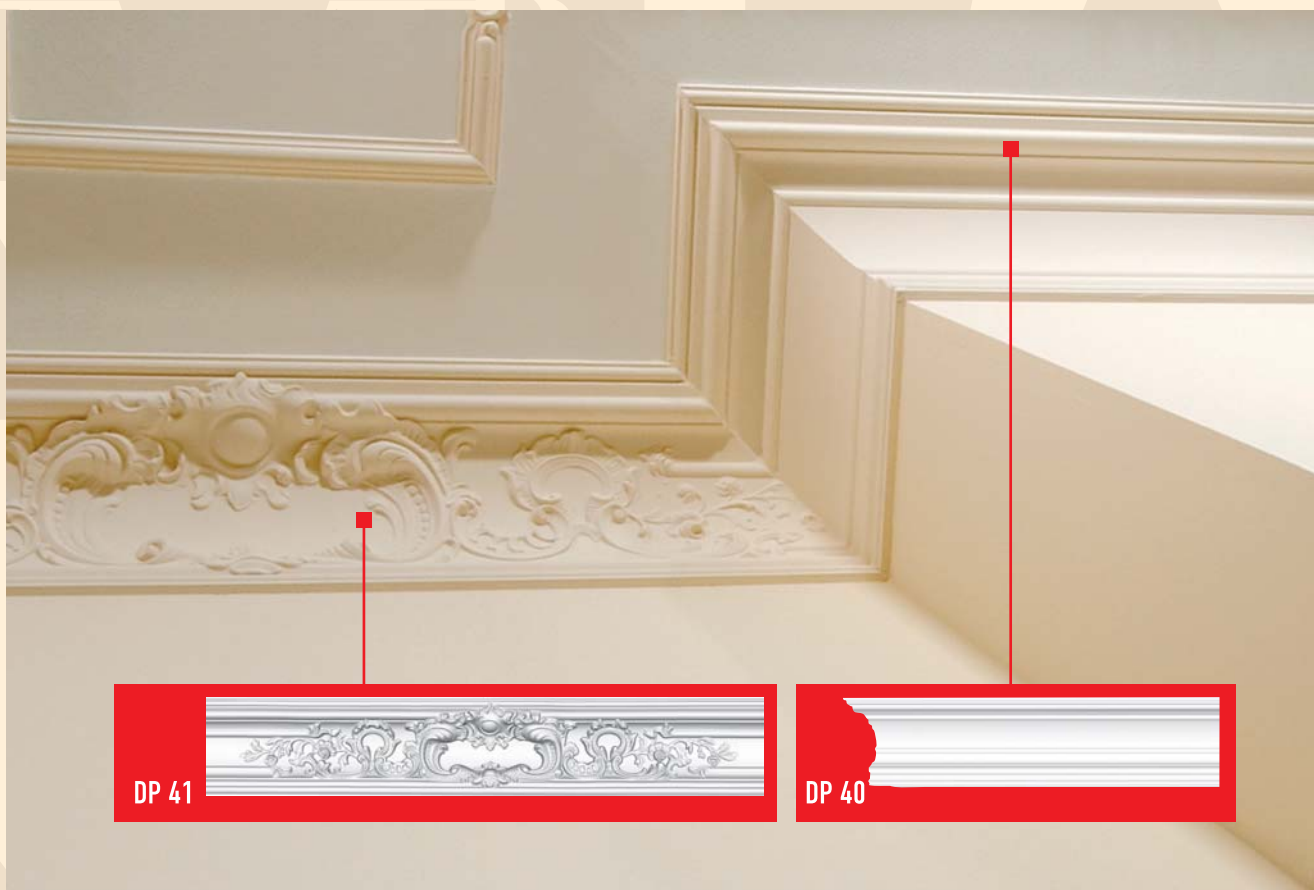

ПОТОЛОЧНЫЕ ПРОФИЛИ ГЛАДКИЕ

длина 240 см

ПОТОЛОЧНЫЕ ПРОФИЛИ С ЛИТЫМИ УГЛАМИ

ПОТОЛОЧНЫЕ ПРОФИЛИ КОМБИНИРОВАННЫЕ

Использование потолочных комбинированных профилей на стенах и потолке придает интерьеру четкий рельеф и завершенность композиций. Благодаря литым углам DP-42, DP-52 и подходящим профилям DP-40, DP-50 (линейный профиль) и DP-41, DP-51 (профиль с рисунком) Вы создадите индивидуальный интерьер.

ПОТОЛОЧНЫЕ ПРОФИЛИ КОМБИНИРОВАННЫЕ

DP 50 (240 см)

DP 52 (120 см)
вспомогательный элемент для декорирования внутренних углов

DP 52
вид внутреннего угла

DP 51 (240 см)
вид центрального профиля

DP 40 (240 см)