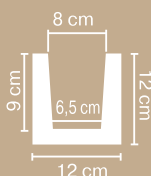

Балка TIROL (белая)
12 x 12 см
длина: 200 см, 400 см

Балка TIROL (белая)
20 x 13 см
длина: 400 см

Доска Рустик (дуб светлый)
3 x 13,5 см
длина: 260 см

Доска Рустик (дуб темный)
3 x 13,5 см
длина: 260 см

Доска Рустик (белая)
3 x 13,5 см
длина: 260 см