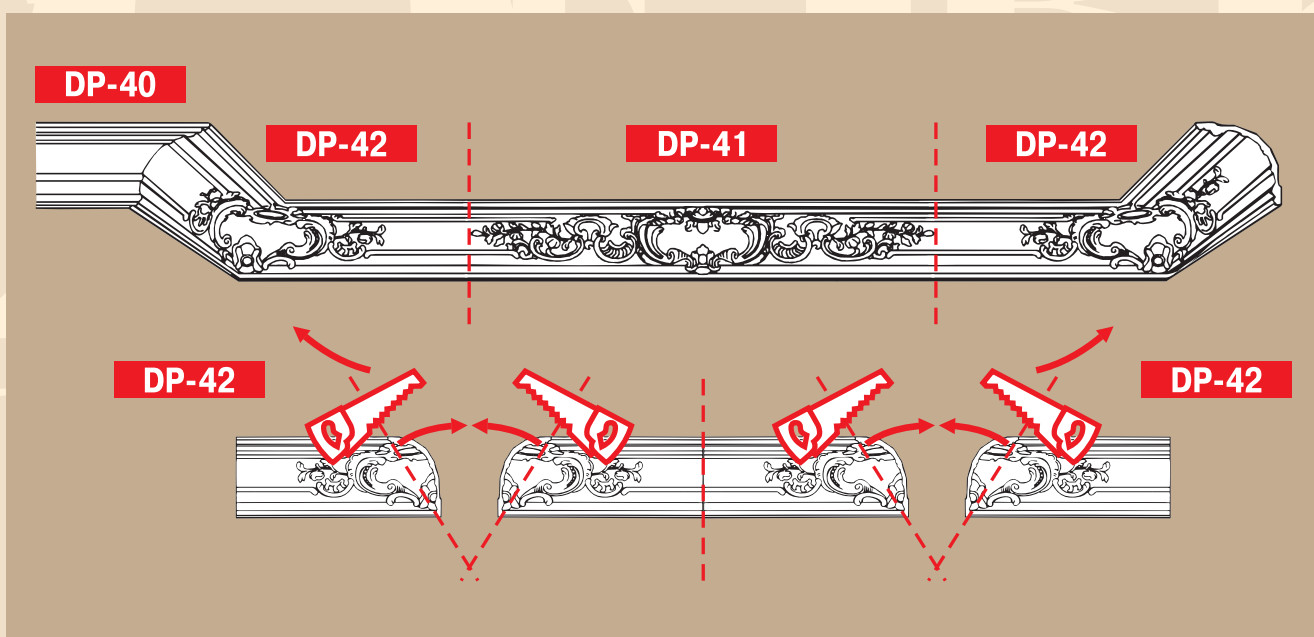

ПОТОЛОЧНЫЕ ПРОФИЛИ ГЛАДКИЕ

длина 240 см

ПОТОЛОЧНЫЕ ПРОФИЛИ ГЛАДКИЕ

длина 240 см

 96120 (гибкий 96120 fl)	 8,5 cm 8 cm	 96633	 10 cm 10 cm
 DP 377	 8,4 cm 8,4 cm	 DP 366	 10,5 cm 10 cm
 96020	 8,5 cm 8,5 cm	 96321 (гибкий 96321 fl)	 5 cm 10 cm
 96406 (гибкий 96406 fl)	 8,5 cm 8,5 cm	 DP 356 (гибкий DP 356 fl)	 11,5 cm 10,5 cm
 DP 357 (гибкий DS 357A 1,2 м)	 8 cm 8,5 cm	 DP 50	 11,8 cm 11,8 cm
 96611	 5,6 cm 9 cm	 96689	 10,5 cm 10,5 cm
 96804	 7 cm 9 cm		
 96625 (гибкий 96625 fl)	 8 cm 9,5 cm		

ПОТОЛОЧНЫЕ ПРОФИЛИ ГЛАДКИЕ

длина 240 см

ПОТОЛОЧНЫЕ ПРОФИЛИ С ЛИТЫМИ УГЛАМИ

ПОТОЛОЧНЫЕ ПРОФИЛИ КОМБИНИРОВАННЫЕ

Использование потолочных комбинированных профилей на стенах и потолке придает интерьеру четкий рельеф и завершенность композиций. Благодаря литым углам DP-42, DP-52 и подходящим профилям DP-40, DP-50 (линейный профиль) и DP-41, DP-51 (профиль с рисунком) Вы создадите индивидуальный интерьер.

ПОТОЛОЧНЫЕ ПРОФИЛИ КОМБИНИРОВАННЫЕ

DP 50 (240 см)

DP 52 (120 см)
вспомогательный элемент для декорирования внутренних углов

DP 52
вид внутреннего угла

DP 51 (240 см)
вид центрального профиля

DP 40 (240 см)