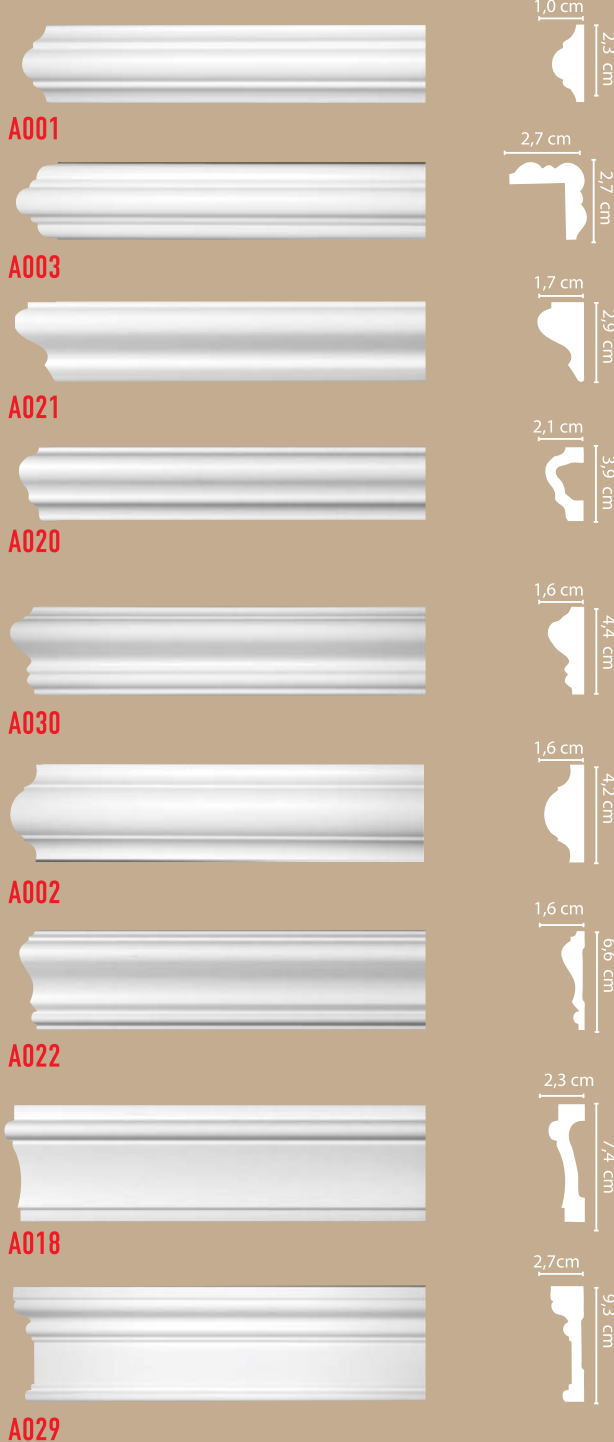

90124H (Ø24x240 см)

90024-1H (36,5x45x22,5 см)

90024-2H (22x45x22,5 см)

90024-3H (13x38x19 см)

90024-5H (17x42x21 см)

90024-4H (16,5xØ44x22 см)

ПОЛУКОЛОННЫ

высота x ширина x глубина

НИШИ

высота x ширина x глубина

91360-1 + 91360

DNH-01
(80x45x22,5 см)

91360-2 + 91360

DNH-02
(97x70x22,5 см)

ПРОФИЛИ ИЗ ДЮРОПОЛИМЕРА, ГЕРМАНИЯ

длина 200 см

АРТПРОФИЛЬ DECOMASTER

длина 200 см

АРТПРОФИЛЬ DECOMASTER

длина 200 см

АРТПРОФИЛЬ DECOMASTER

длина 200 см

ПОТОЛОЧНЫЕ ПРОФИЛИ

A202

МОЛДИНГИ

АРТПРОФИЛЬ DECOMASTER

длина 200 см

A028

A027

НАПОЛЬНЫЕ ПЛИНТУСЫ

A125

A025