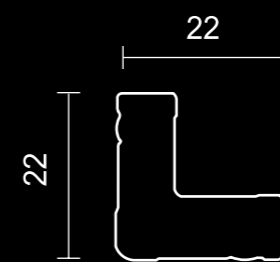

DD34

DD26

DD06

Плнтус DD18