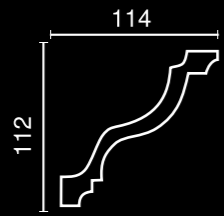

DD03

DD08

DD16

DD46

DD44

DD42